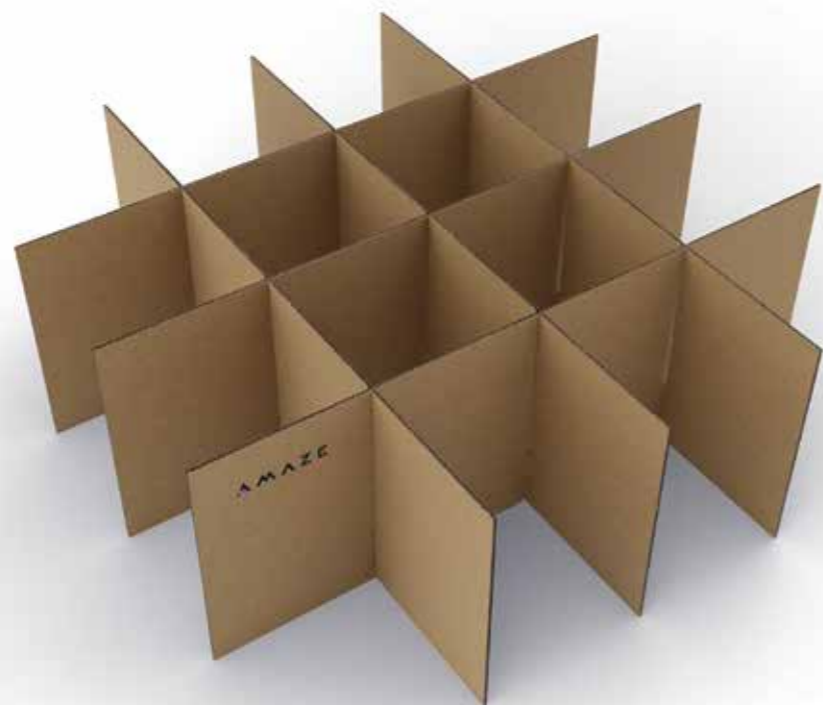

BEZPIECZEŃSTWO PRODUKTU + ZACHOWANY
ATRAKCYJNY WYGLĄD
W CAŁYM ŁAŃCUCHU DOSTAW

Powstają z połączenia standardowej tektury falistej z formatką papierową zadrukowaną przy wykorzystaniu techniki offsetowej.

Z 5- i 7-warstwowej tektury o wysokiej gramaturze dla pełnego zabezpieczenia przechowywania i transportu **materiałów sypkich**.

Służą także jako opakowanie zbiorcze.

Waga towarów pakowanych **od 300 do aż 1500 kg**.

opakowania STANDARDOWE

ŁATWOŚĆ WYBORU + DOSTOSOWANIE WYMIARÓW + MOŻLIWOŚĆ NADROKU

Szeroki wybór pudeł klapowych, wsuwanych czy teleskopowych. Zobacz nasz katalog opakowań FEFCO. Do pobrania na naszej stronie.

Produkujemy z tektur 3, 5 i 7 warstwowych tak by zoptymalizować opakowania w całym łańcuchu dostaw.

Opakowania szyte lub klejone. Również z możliwością zastosowania obu tych technik jednocześnie.

przekładki i **KRATOWNICE**